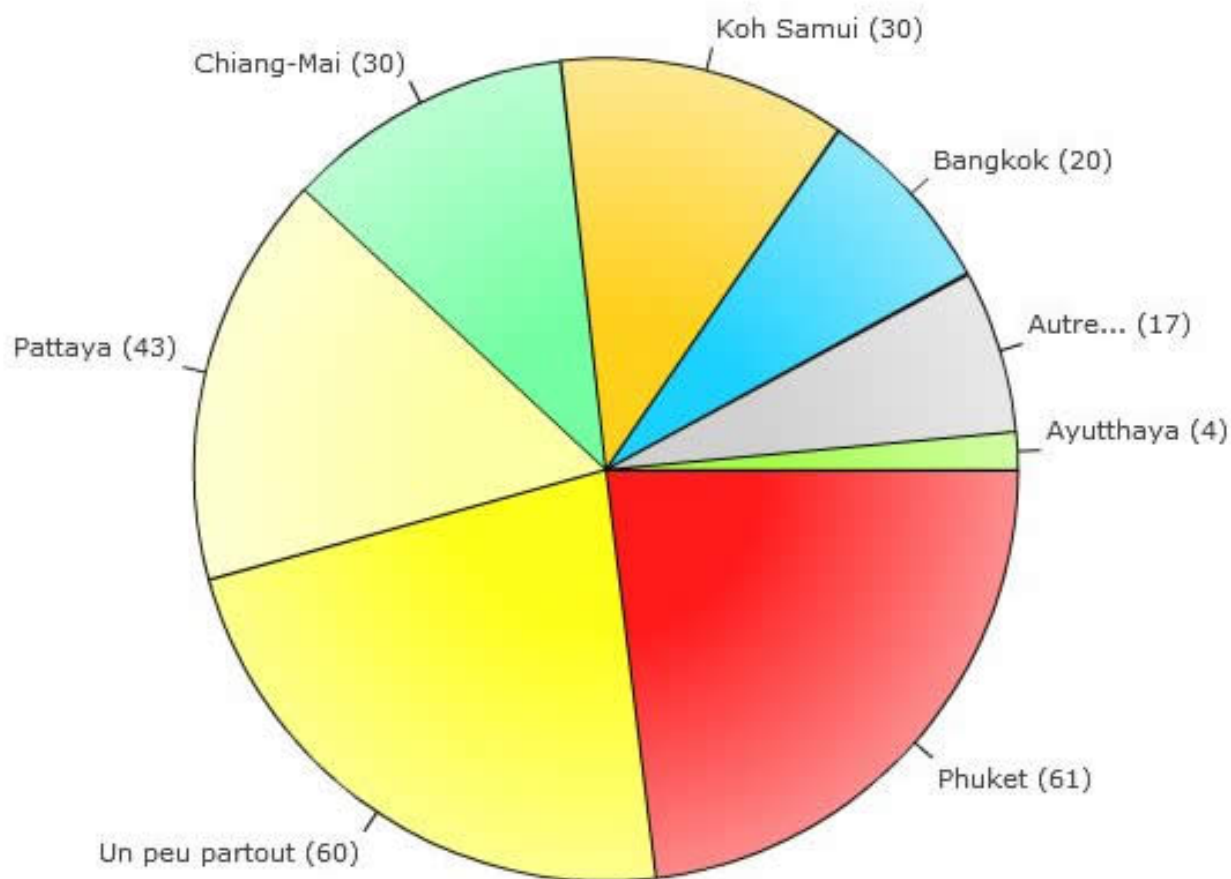

D'après les votes des internautes, **la destination favorite des touristes venant visiter la Thaïlande serait Phuket** suivi de Pattaya, Puis Chiang-Mai, Koh Samui, Bangkok et les autres !

Selon le sondage, presque 1 /4 des internautes ne visitent pas un endroit précis mais préfèrent voyager un peu partout en Thaïlande et ainsi découvrir plusieurs endroits.

Pour résumer :

1ère destination préférée des touristes en Thaïlande : **Phuket**

2ème destination : **Pattaya**

Votre destination préférée en Thaïlande

Écrit par Administrateur

Dimanche, 26 Septembre 2010 18:36

3ème destination : **Chiang-Mai et Koh Samui**

Puis **Bangkok** bien sûr et **le reste de la Thaïlande**.

Où allez-vous passer vos vacances ?

Voir les résultats pour :

Statistiques du sondage:

Nombre de participants : 265